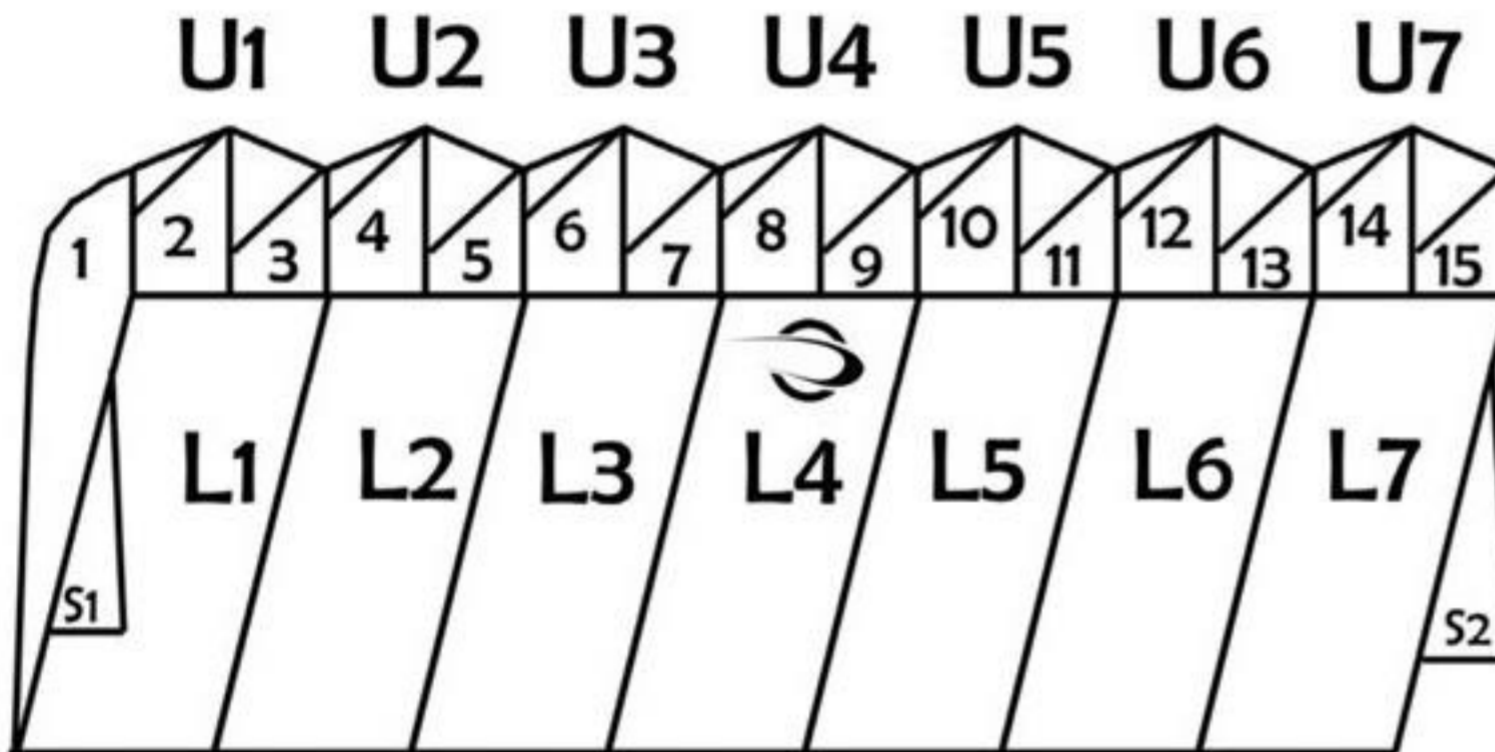

## Options

**Size**  185  205  225  245  265  285  305

**Lines**  White dacron  Black dacron\*  Vectran\*

**Material**  F111  Light Fabric\*

**MDV \***  1  3  5

**Black Trim Tape / Thread \***

**Slider**  Slow\*  Small Mesh\*