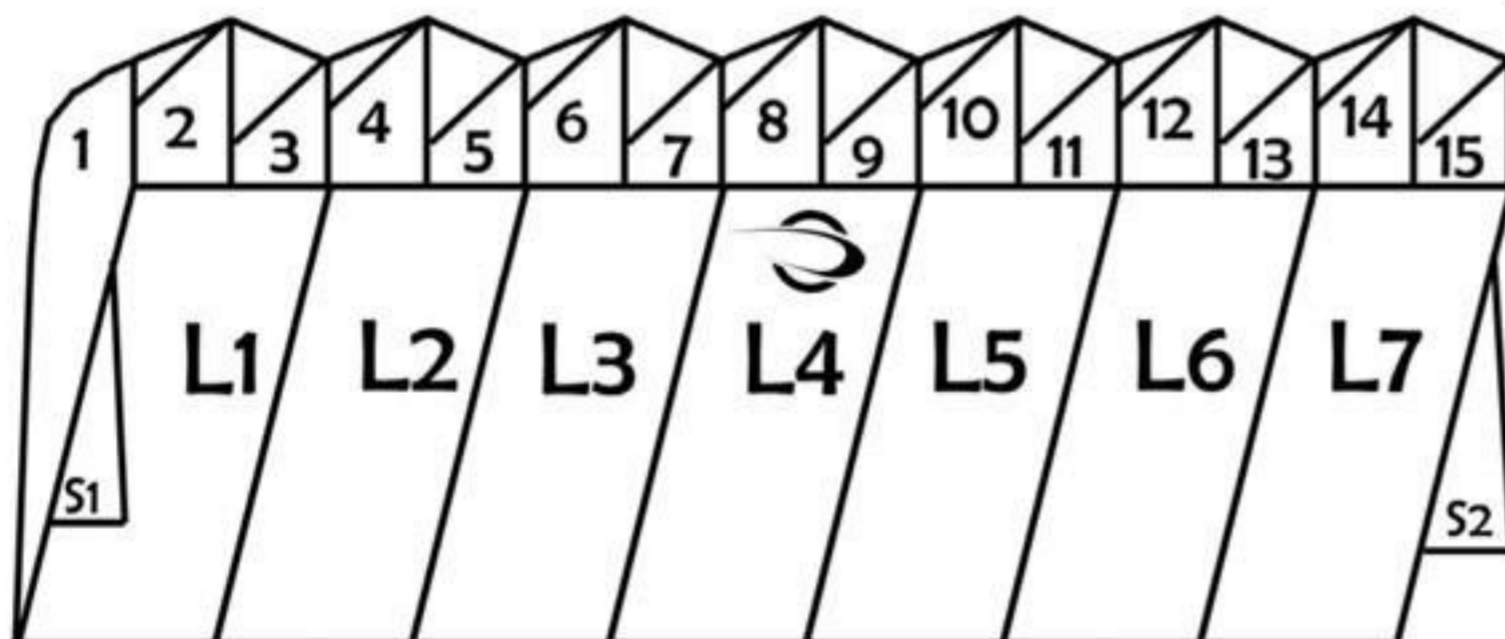

R8 _____

L1 _____ **R9** _____

L2 _____ R10 _____

L3 _____ R11 _____

L4 _____ R12 _____

L5 _____ R13 _____

L6 _____ R14 _____

L7 _____ R15 _____

S1 _____

S2 _____

U1 U2 U3 U4 U5 U6 U7

Peak Square Design

ZP Edge

ZP Edge _____

Peak Square Design _____

Options

Size 185 205 225 245 265 285

Black Trim Tape / Thread *

* cost option

F111 Colour Options:

Black, Gold, Jade, Kelly Green, Fluro Orange, Fluro Green, Fluro Yellow, Turquoise, White, Navy Blue, Purple, Magenta, Red, Royal Blue, Grey, Light Blue, Spruce, Yellow, Pink